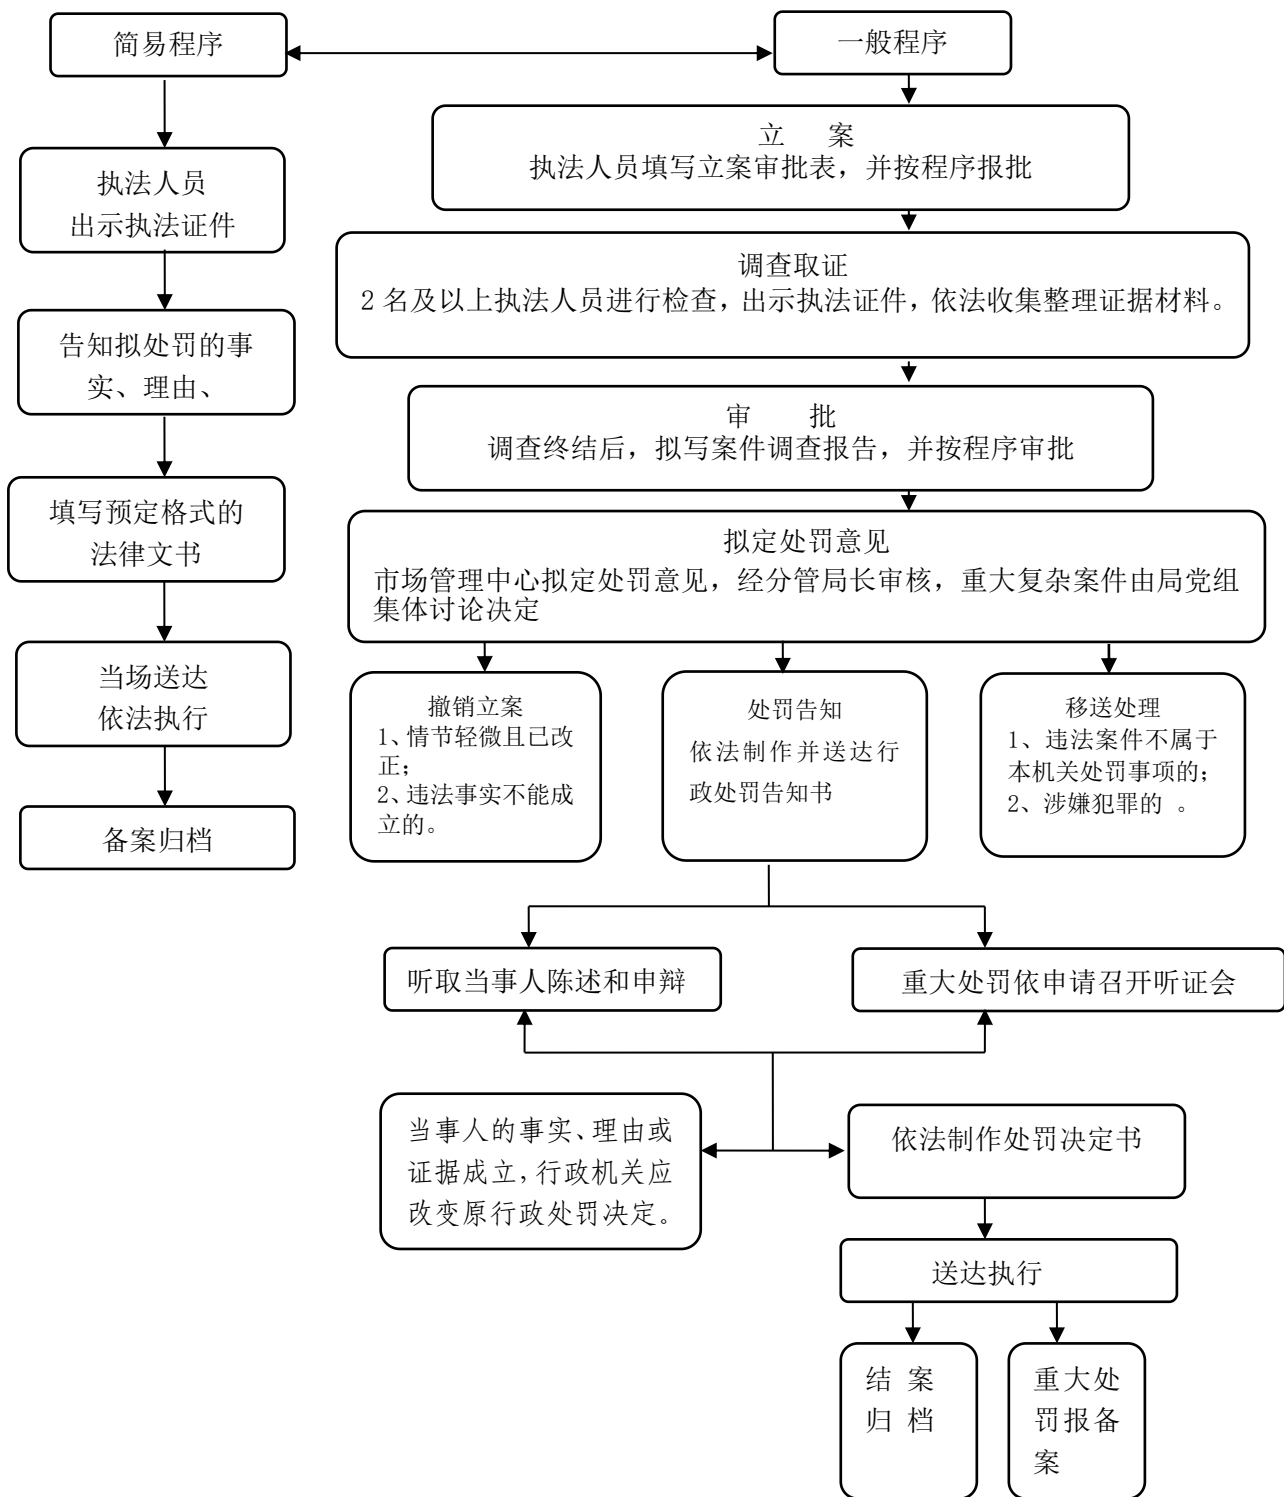

# 平山县文化广电体育和旅游局行政处罚类权力运行流程图

承办机构：平山县文化市场综合行政执法局