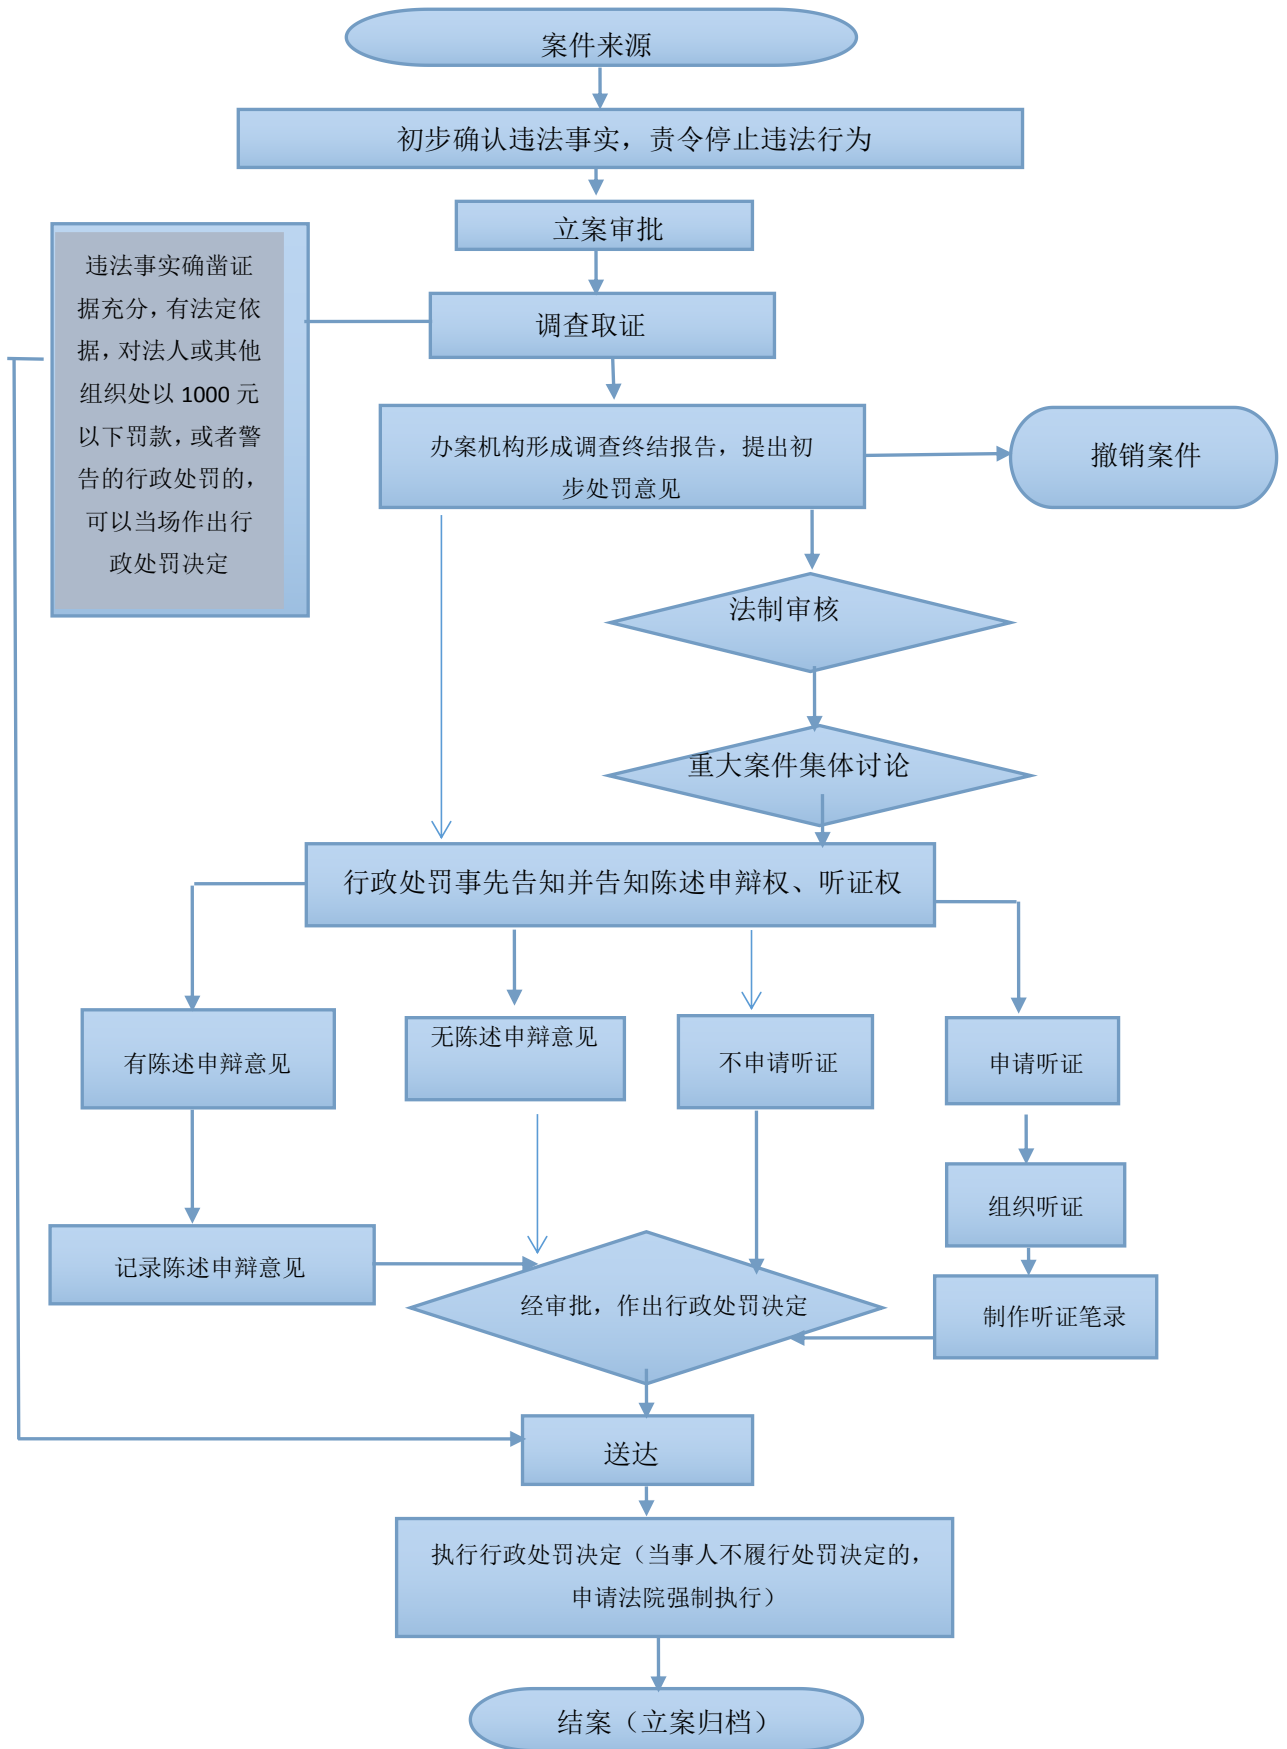

统计执法流程图清单

1. 平山县统计局专项执法检查流程图
2. 平山县统计局行政处罚流程图
3. 统计行政复议审理工作流程图
4. 平山县统计局重大行政执法决定法制审核流程图

平统计局专项执法检查流程图

平山县统计局行政处罚流程图

统计行政复议审理工作流程图

平山县统计局

重大行政执法决定法制审核流程图