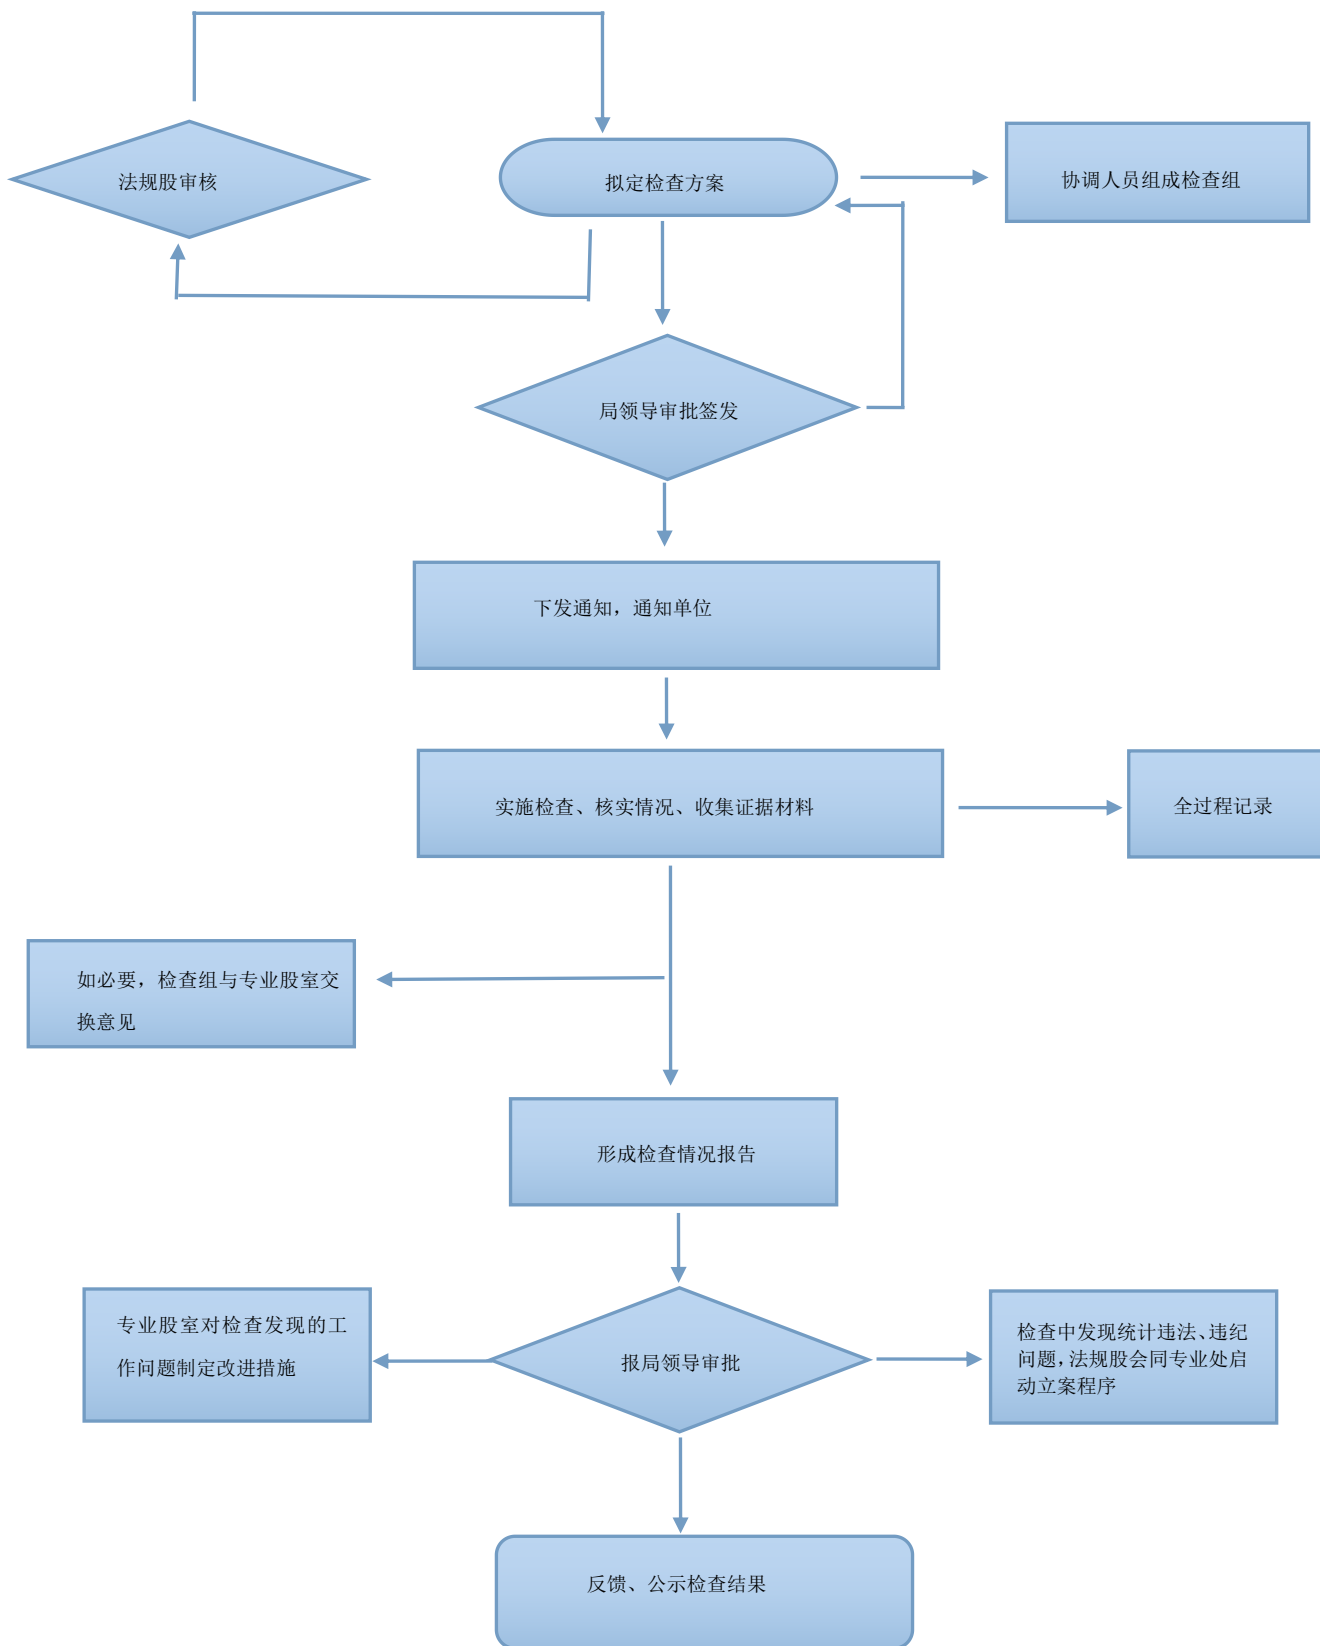

统计执法流程图清单

1. 平山县统计局专项执法检查流程图
2. 平山县统计局行政处罚流程图
3. 统计行政复议审理工作流程图
4. 平山县统计局重大行政执法决定法制审核流程图

平统计局专项执法检查流程图

平山县统计局行政处罚流程图

统计行政复议审理工作流程图

平山县统计局

重大行政执法决定法制审核流程图